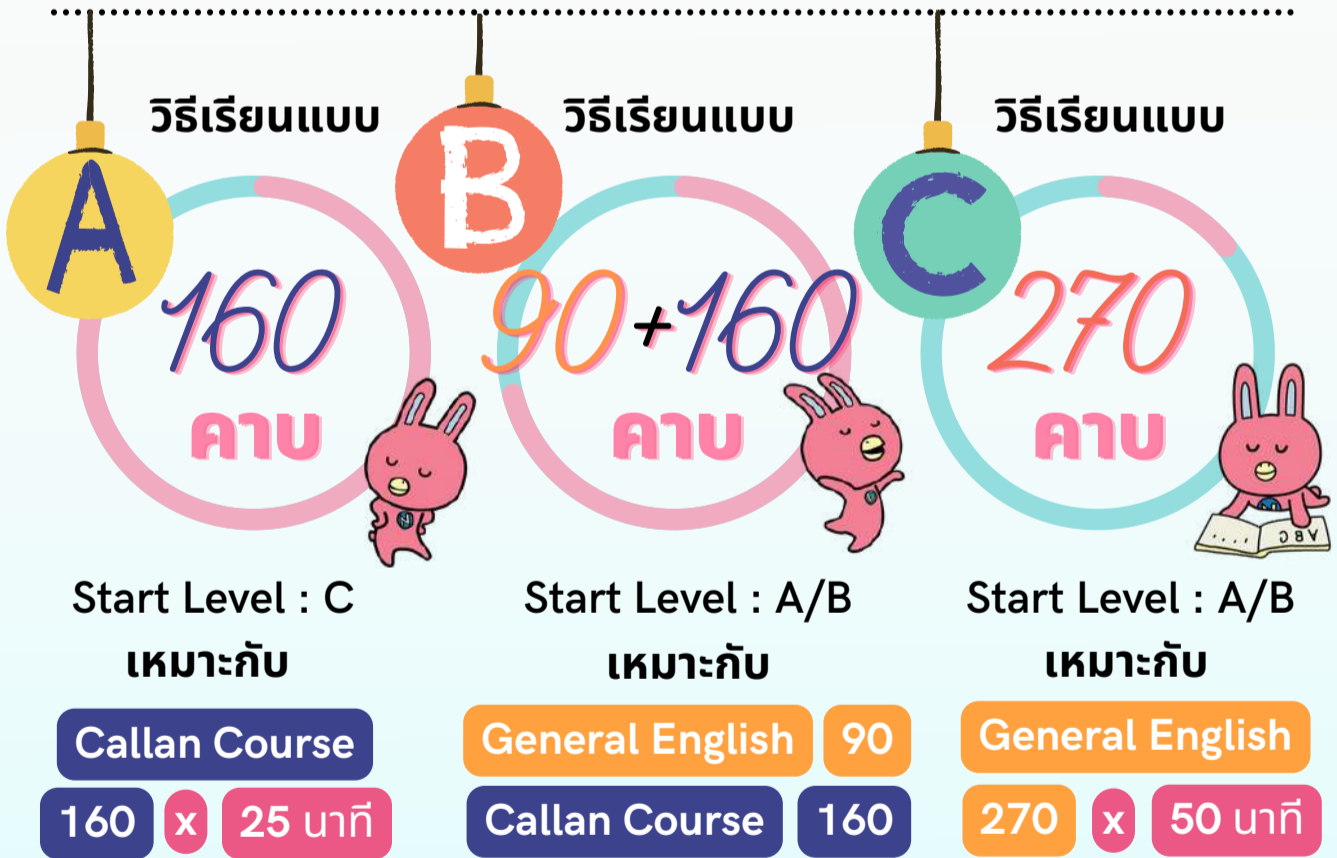

วัดระดับภาษาของตนเอง พร้อมเลือกเป้าหมายของคุณ

A) พื้นฐานปานกลาง

อยากพัฒนาภาษาในเวลาจำกัด

B) ไม่มีพื้นฐาน

แต่อยากพัฒนาอย่างรวดเร็ว

C) ไม่มีพื้นฐาน

ความจำสั้น ไม่ชอบความเร่งรัด

ช่วยให้คุณตั้งเป้าหมาย
กำหนดระยะเวลาเรียน
และมุ่งสู่ผลลัพธ์ที่คุณต้องการ

www.novaonline-th.com

เรียนออนไลน์

สะดวก ปลอดภัย ที่ไหนก็ได้ แค่วันละไม่ถึงชั่วโมง